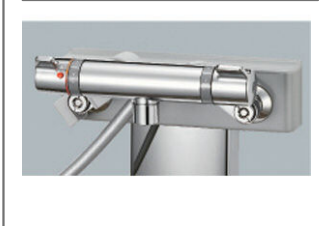

洗い場側水栓

一般水栓 (TOTO製)

シャワー

「エアインシャワー」

従来のシャワーと比較して約35%節水。空気を含んだ大きな水滴で、少ない水量でも勢いは充分。節水しながら快適な浴び心地が体感できる新感覚のシャワーです。

シルバーグレーホース

スライドバー

メッキ仕上げ握りバー兼用)