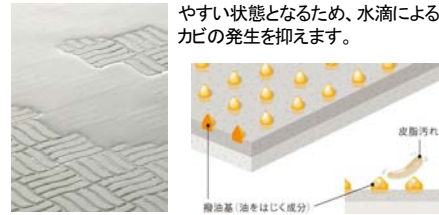

バリュープラン SCⅢ 1616 サイズ

人間工学から生まれた体になじむ心地よい“エルゴデザインバスタブ”

マルチステップを利用した半身浴やお子様とのコミュニケーション浴、足を伸ばして全身浴など、多彩な入浴スタイルが楽しめます。

※写真は色イメージです。また、実際の仕様とは異なります。

“お掃除らくらく”が嬉しい！

うつくしフロア フロアに広がった水は溝に引き込まれて速やかに流れます。水溜りができにくく、乾きやすい状態となるため、水滴による汚れやカビの発生を抑えます。

スミらく仕上げ フロアと壁のつなぎ目を一段高くし、コーナー部分はR形状のため、汚れや水滴が残りにくくお掃除の手間を省きます。

カミトリ名人+（プラス）

洗い場でシャワーを使うだけで排水口に流れ込む水が渦巻き水流になり、髪の毛を小さくまとめます。また抗菌のアタッチメントが滑りをおさえます。

あったか“浴槽保温”でエコ

3.5時間たっても、湯温2.5度以内の低下におさえられます。(標準巻き蓋) 年間CO2排出量50kgの削減。

断熱あわせ蓋を使うと5時間で湯温2.5度以内の低下

換気乾燥暖房機

24時間換気・暖房・ブロー換気・乾燥(衣類)・涼風が使え、とても便利。また端から端まで循環する気流をつかって従来よりも効率的に乾燥をうながす「サイドブロー機構」付き

※2013年10月より 商品ブランドが [YAMAHA] から [TOCLAS] に変更となりました。商品(生産・品質)、拠点(営業・SR)、アフターサービス等 一切の変更はございません。