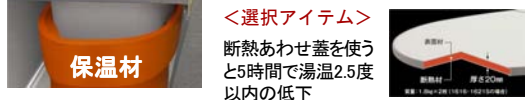

バリュープラン SCⅢ 1616 サイズ

人間工学から生まれた体になじむ心地よい“エルゴデザインバスタブ”

マルチステップを利用した半身浴やお子様とのコミュニケーション浴、足を伸ばして全身浴など、多彩な入浴スタイルが楽しめます。

※写真は色イメージです。また、実際の仕様とは異なります。

“お掃除らくらく”が嬉しい！

うつくしフロア フロアに広がった水は溝に引き込まれて速やかに流れます。水溜りができにくく、乾きやすい状態となるため、水滴による汚れやカビの発生を抑えます。

スミらく仕上げ フロアと壁のつなぎ目を一段高くし、コーナー部分はR形状のため、汚れや水滴が残りにくくお掃除の手間を省きます。

カミトリ名人+（プラス）

洗い場でシャワーを使うだけで排水口に流れ込む水が渦巻き水流になり、髪の毛を小さくまとめます。また抗菌のアタッチメントが滑りをおさえます。

あったか“浴槽保温”でエコ

3.5時間たっても、湯温2.5度以内の低下におさえられます。(標準巻き蓋) 年間CO2排出量50kgの削減。

断熱あわせ蓋を使うと5時間で湯温2.5度以内の低下

換気乾燥暖房機

24時間換気・暖房・ブロー換気・乾燥(衣類)・涼風が使え、とても便利。また端から端まで循環する気流をつかって従来よりも効率的に乾燥をうながす「サイドブロー機構」付き

※2013年10月より 商品ブランドが [YAMAHA] から [TOCLAS] に変更となりました。商品(生産・品質)、拠点(営業・SR)、アフターサービス等 一切の変更はございません。