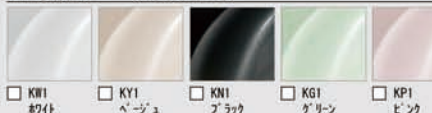

CG合成によるイメージ画像です。
窓サッシはイメージであり、選定仕様には含まれていません。

■ 壁パネルカラー Lパネル全面張り

(鏡面)

□ HN301
#71付

■ 浴槽カラー クレリアパール

■ エブロンカラー

■ 床カラー 単色

キレイ浴槽(クレリアパール)