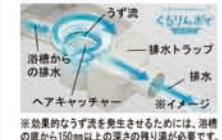

汚れが付きにくく、美しい輝きが長持ち。
艶やかで、きらめきのある人造大理石浴槽。

※イメージ図です。

キレイ浴槽の効果

1か月間使用後に水アカ(シリカ)汚れを染めて比較

くるりんпой排水口

排水口のお掃除をもっとラクに。うずのチカラで汚れをキレイにする排水口。

キレイサーモフロア

床の汚れと冷たさの不満を同時に解決!!

サーモパスS

お湯が冷めにくい、浴槽保温材と保温組フタの“ダブル保温”構造。

浴槽裏も、すっきりキレイ

カビや悪臭などの原因となる汚れやすい浴槽の裏側に水が入りにくい構造へ進化しました。

アーチライン浴槽

操作ボタン 排水栓
プッシュワンウェイ排水栓<メタル調>

洗い場側水栓

カウンター一体型サーモ水栓(クロマーレ)+エコルシャワー(ホワイト)